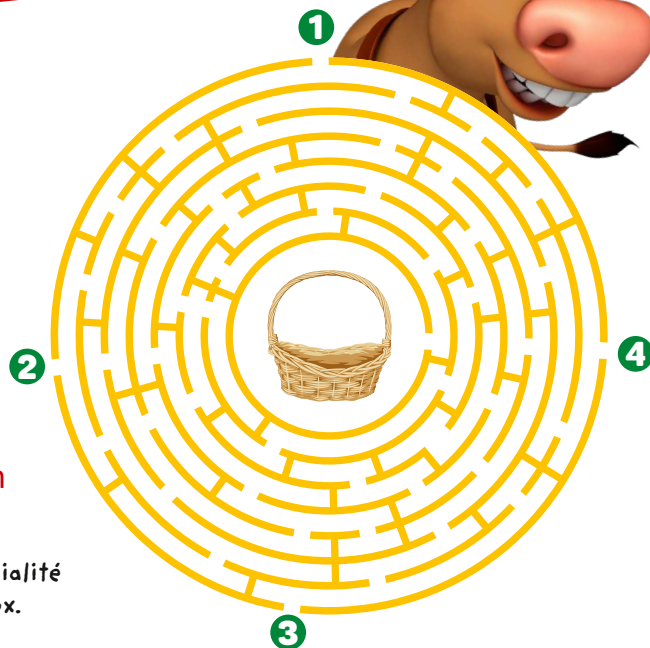

le
regal

Sud de France
Occitanie

CARNET DE JEUX

RÉGALEZ-VOUS D'APPRENDRE
SUR LA PISTE DES MEILLEURS PRODUITS D'OCCITANIE !

**Bienvenue à vous vaillants petit.es
aventurier.es du goût !
Explorez en famille le salon régional
de l'agriculture REGAL sud de France.**

Vous allez pouvoir servir de guide à vos parents en suivant la piste de ce qui se fait de meilleur dans votre région. Réussissez nos 6 défis inscrits dans ce carnet de jeux et découvrez le mot mystérieux pour gagner un petit cadeau surprise.

JEU N°1

Trouvez le chemin de sortie du labyrinthe et rendez-vous au **marché régional** situé dans le hall 1 pour découvrir à quel produit régional correspond le numéro en sortie !

JEU N°2

Rendez-vous au **stand de la Région Occitanie** au hall 1. Une devinette vous y attend, pour vous aider à trouver la spécialité à inscrire sur votre carnet de jeux.

JEU N°3

Rendez-vous devant le **bar à huîtres** situé dans le hall 1. Une charade vous aidera à trouver le nom de la spécialité régionale à inscrire dans votre carnet de jeux.

JEU N°4

Rendez-vous dans le hall 2, devant le Parcours des Sens, pour découvrir le prochain mot.