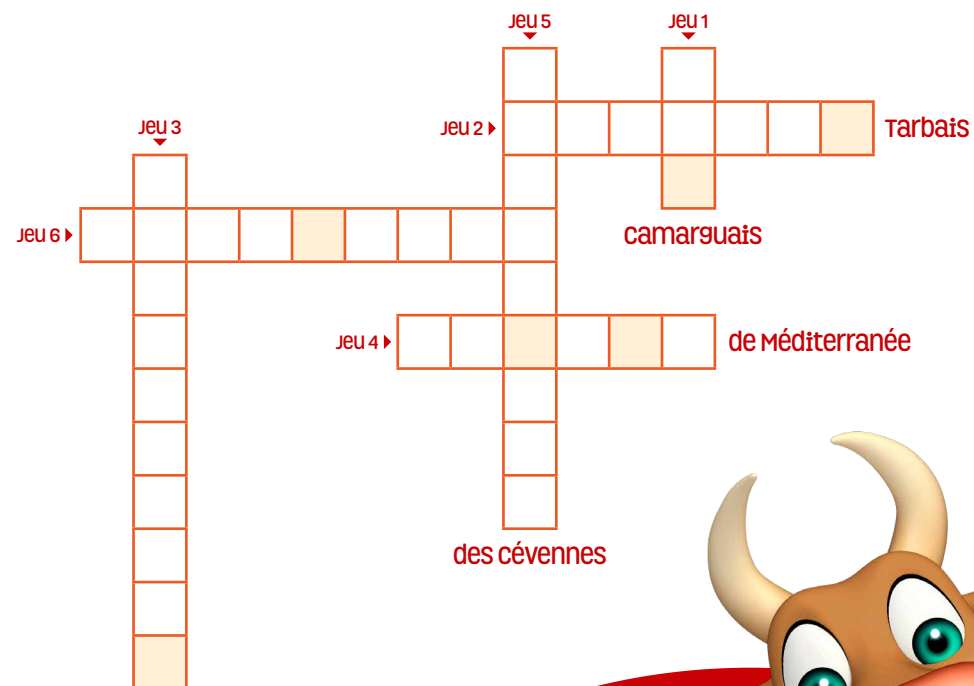

Vous allez pouvoir servir de guide à vos parents en suivant la piste de ce qui se fait de meilleur dans votre région. Réussissez nos 6 défis inscrits dans ce carnet de jeux et découvrez le mot mystérieux pour gagner un petit cadeau surprise.

JEU N°1

Trouvez le chemin de sortie du labyrinthe et rendez-vous au **marché régional** situé dans le hall 1 pour découvrir à quel produit régional correspond le numéro en sortie !

JEU N°2

Rendez-vous au **stand de la Région Occitanie** au hall 1. Une devinette vous y attend, pour vous aider à trouver la spécialité à inscrire sur votre carnet de jeux.

JEU N°3

Rendez-vous devant le **bar à huîtres** situé dans le hall 1. Une charade vous aidera à trouver le nom de la spécialité régionale à inscrire dans votre carnet de jeux.

JEU N°4

Rendez-vous dans le hall 2, devant le Parcours des Sens, pour découvrir le prochain mot.

JEU N°5

Rendez-vous devant le **stand "Les petits gourmets"** situé dans le hall 2 où une nouvelle énigme vous attend !

JEU N°6

Rendez-vous devant le **stand du miel** situé dans le hall 3 pour déchiffrer le code secret qui vous donnera accès au dernier mot de votre carnet de jeux.